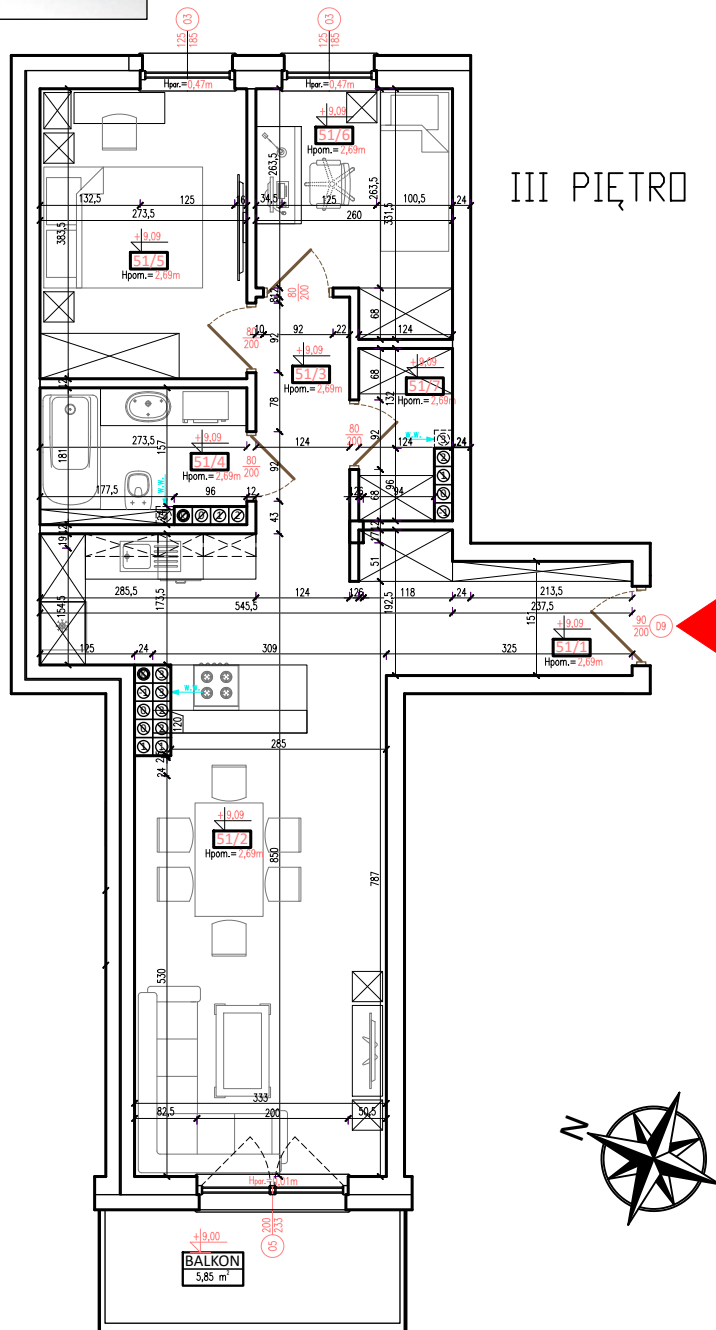

Karta mieszkania nr 51 ul. S. A. Schneider 2, Lubawa

51/1	PRZEDPOKÓJ	5,70 m ²
51/2	SALON Z ANEKSEM	28,89 m ²
51/3	KORYTARZ	3,79 m ²
51/4	ŁAZIENKA	4,58 m ²
51/5	POKÓJ	10,29 m ²
51/6	POKÓJ	7,52 m ²
51/7	GARDEROBA	2,49 m ²
RAZEM		63,26 m²