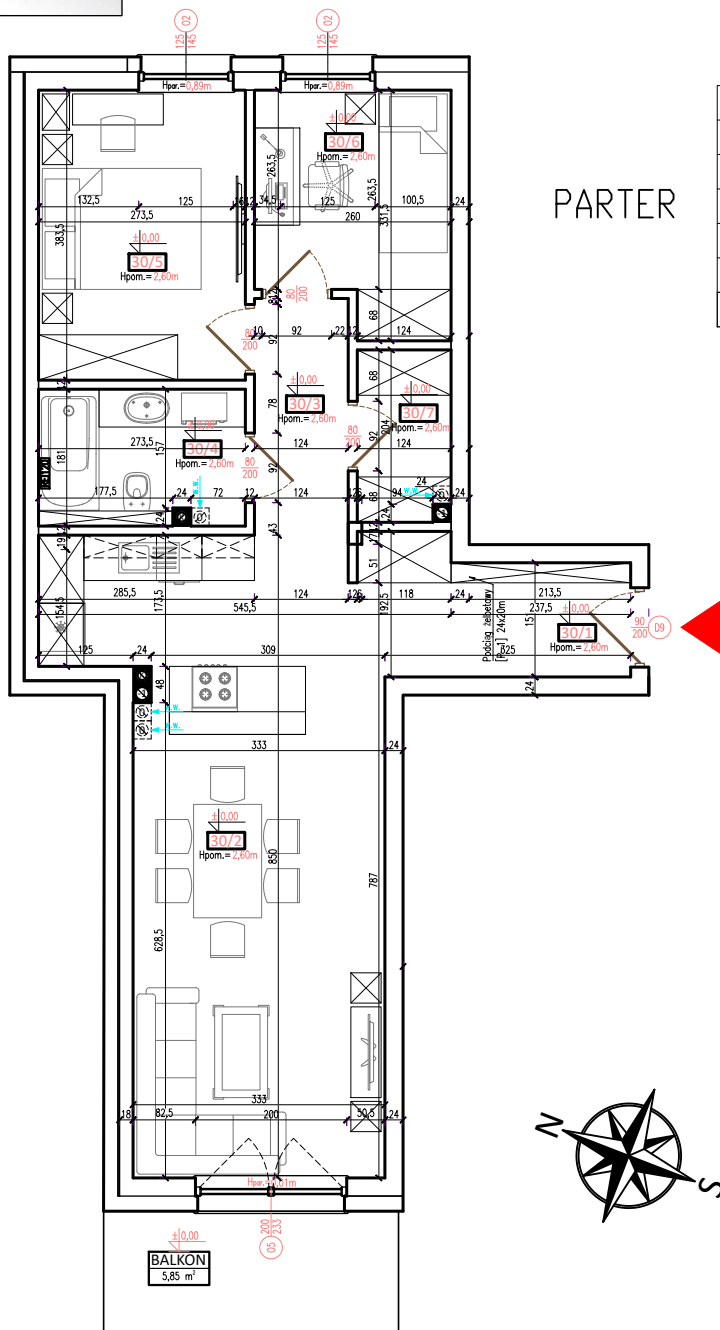

ul. Siostry Antony Schneider

ul. Wierzbowa 45a

30/1	PRZEDPOKÓJ	5,70 m ²
30/2	SALON Z ANEKSEM	29,36 m ²
30/3	KORYTARZ	3,79 m ²
30/4	ŁAZIENKA	4,75 m ²
30/5	POKÓJ	10,29 m ²
30/6	POKÓJ	7,52 m ²
30/7	GARDEROBA	2,66 m ²
	RAZEM	64,07 m²